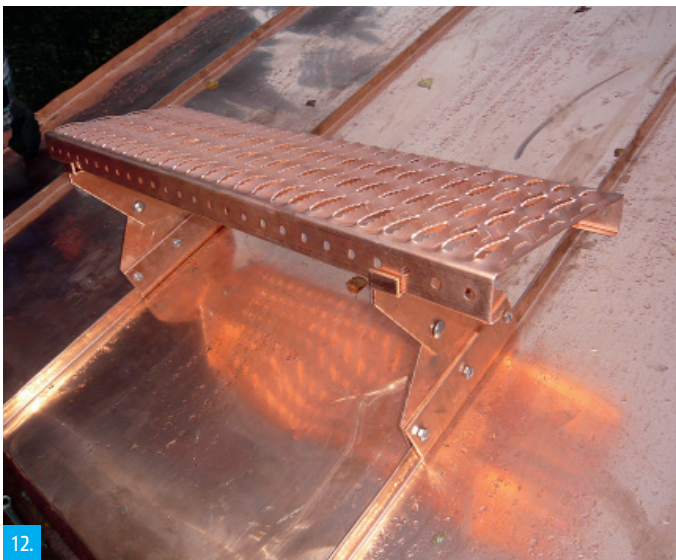

1.

Na falcovanou krytinu ze svitků lze umístit stoupací plošinu pomocí podpěry č. 79a. Pozor, pro falcované krytiny se zaklíkávacími falcy (neplatí pro Metroklip) nutno použít podpěru č. 79b, která má jiný tvar příložky, viz obrázek č. 2!

6.

Nastavíme správný sklon podpěry a plošiny vůči střeše tak, aby plošina byla vodorovná jak příčně tak i podélně, nejlépe pomocí vodováhy.

7.

Volné konce plošin mohou mít přesah maximálně 150 mm. Zde je montována plošina délky 800 mm na měděnou krytinu s falcy vzdálenými cca 600 mm.

8.

Plošinu k podpěře připevníme pomocí sady šroubů dodávané k podpěře.

9.

K upevnění plošiny použijte vždy oba šrouby s olivami, které svým tvarem zapadnou do vybrání roštu. Šrouby dostatečně dotáhněte tak, aby nedošlo k nadměrné deformaci roštu nebo podpěry.

10.

Ještě jednou zkontrolujte dotažení šroubů svěrky falcu, závisí na tom bezpečnost osob pohybujících se po plošině.

11.

Kompletně osazená a seřízená stoupací plošina s podpěrami a plošinou z mědi, na měděném falcovaném plechu.