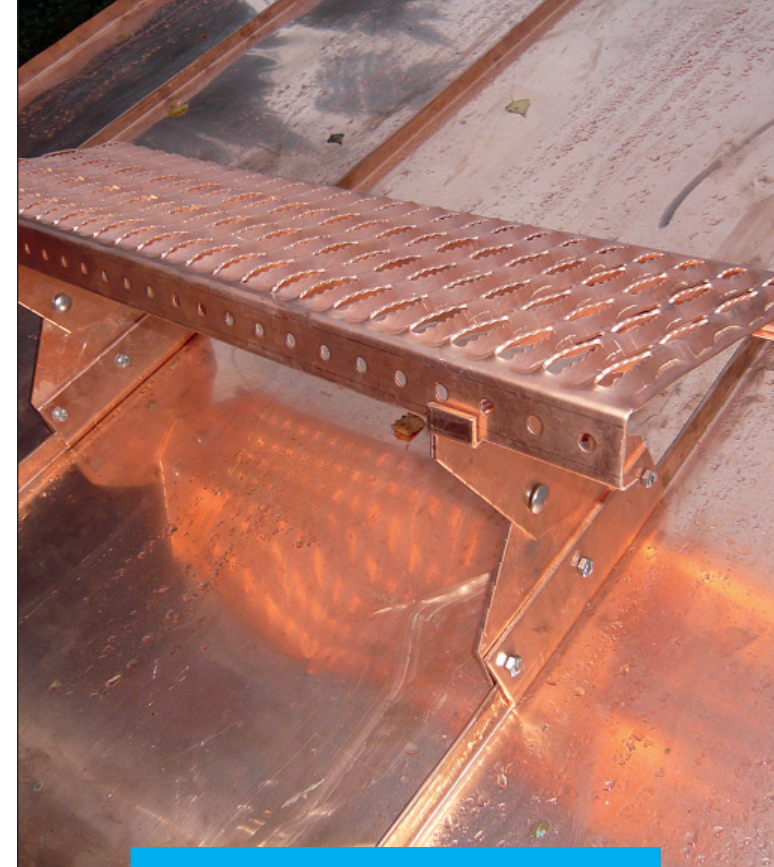

MONTÁŽNÍ NÁVOD

Stoupací plošina k drážkové - falcované krytině

(výrobky katalog. č.: 9, 79a, 79b)

PLATON
www.platonsro.cz